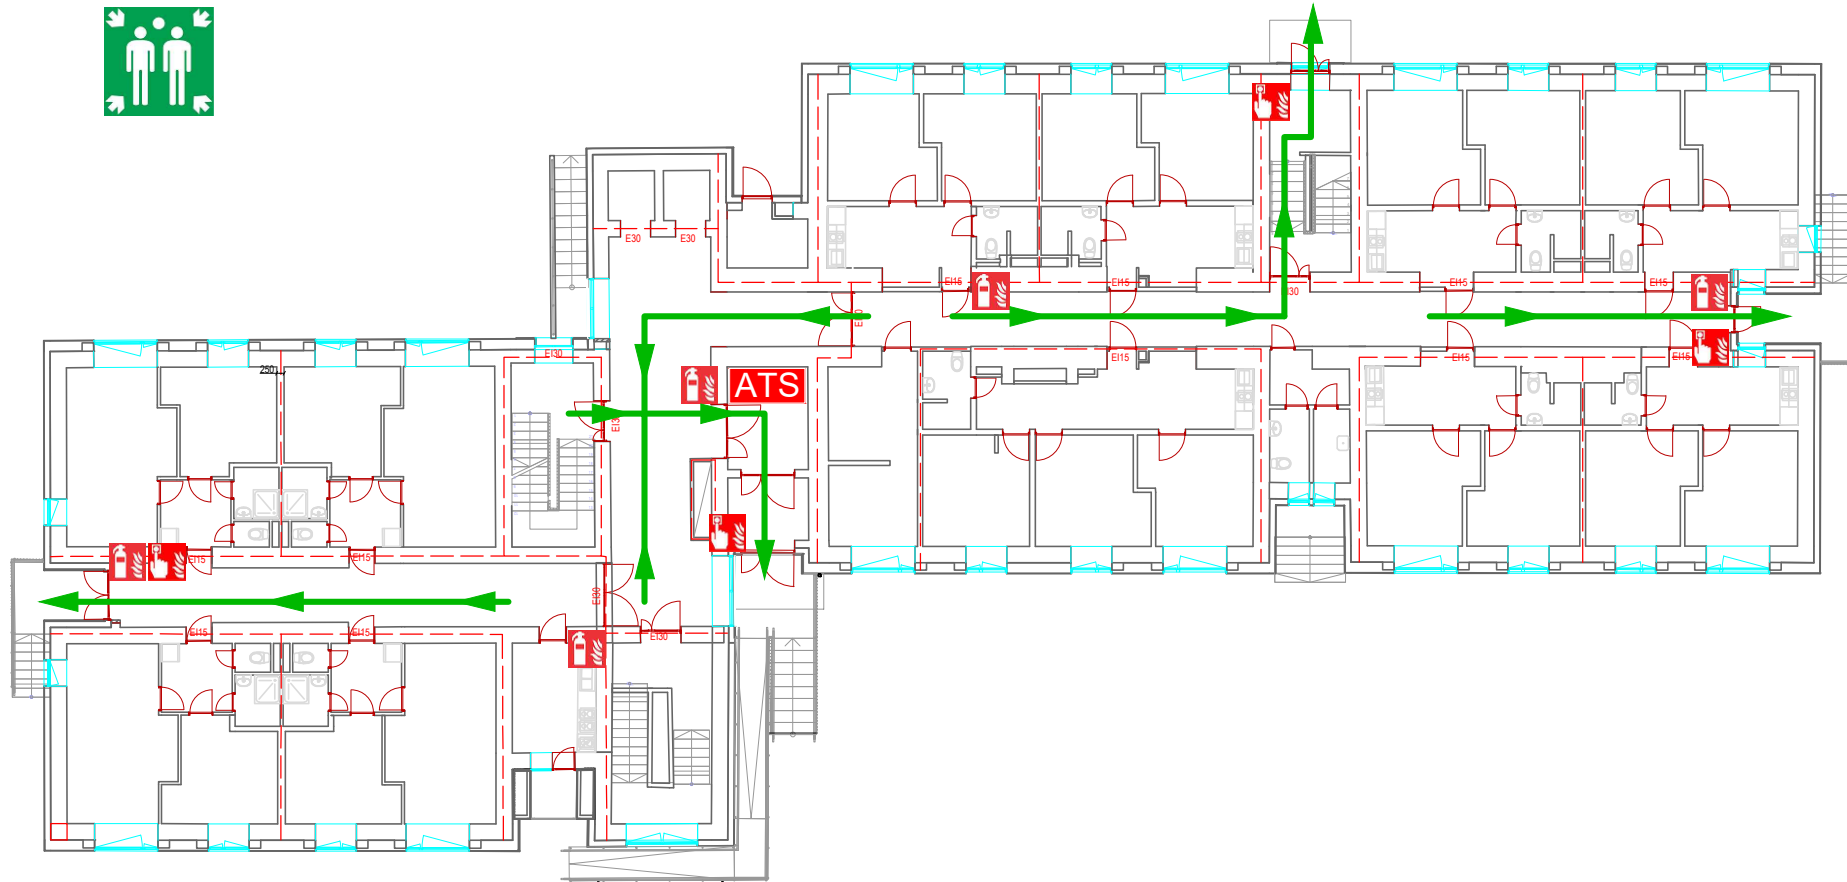

# 1. Korruse evakuatsiooniskeem

Tartu Üliõpilasküla

Nooruse 7, Tartu, Tartu linn, Tartumaa

## TULEKAHJU KORRAL / IN CASE OF EMERGENCY

- Helista hädaabinumbrile 112 / Call 112
- Teavita inimesi ohust / Remove people from immediate danger
- Käivita tulekahjusignalisatsioon / Rise alarm
- Sulge ukсед ja aknad / Close doors and windows
- Lahku hoonest kasutades evakuatsiooniteid / Evacuate using fire stairs and exits

## TINGMÄRGID / SYMBOLS

- |   |  |   |   |
|---|--|---|---|
|  | - Teie asukoht /<br>Your location      |  | - Tulekahju teatenupp /<br>Manual call point      |
|  | - Evakuatsioonitee /<br>Emergency EXIT |  | - Tulekustuti asukoht /<br>Fire extinguisher      |
|  | - ATS Keskseade /<br>ATS main panel    |  | - Evakuatsiooni kogunemiskoht /<br>Assembly point |