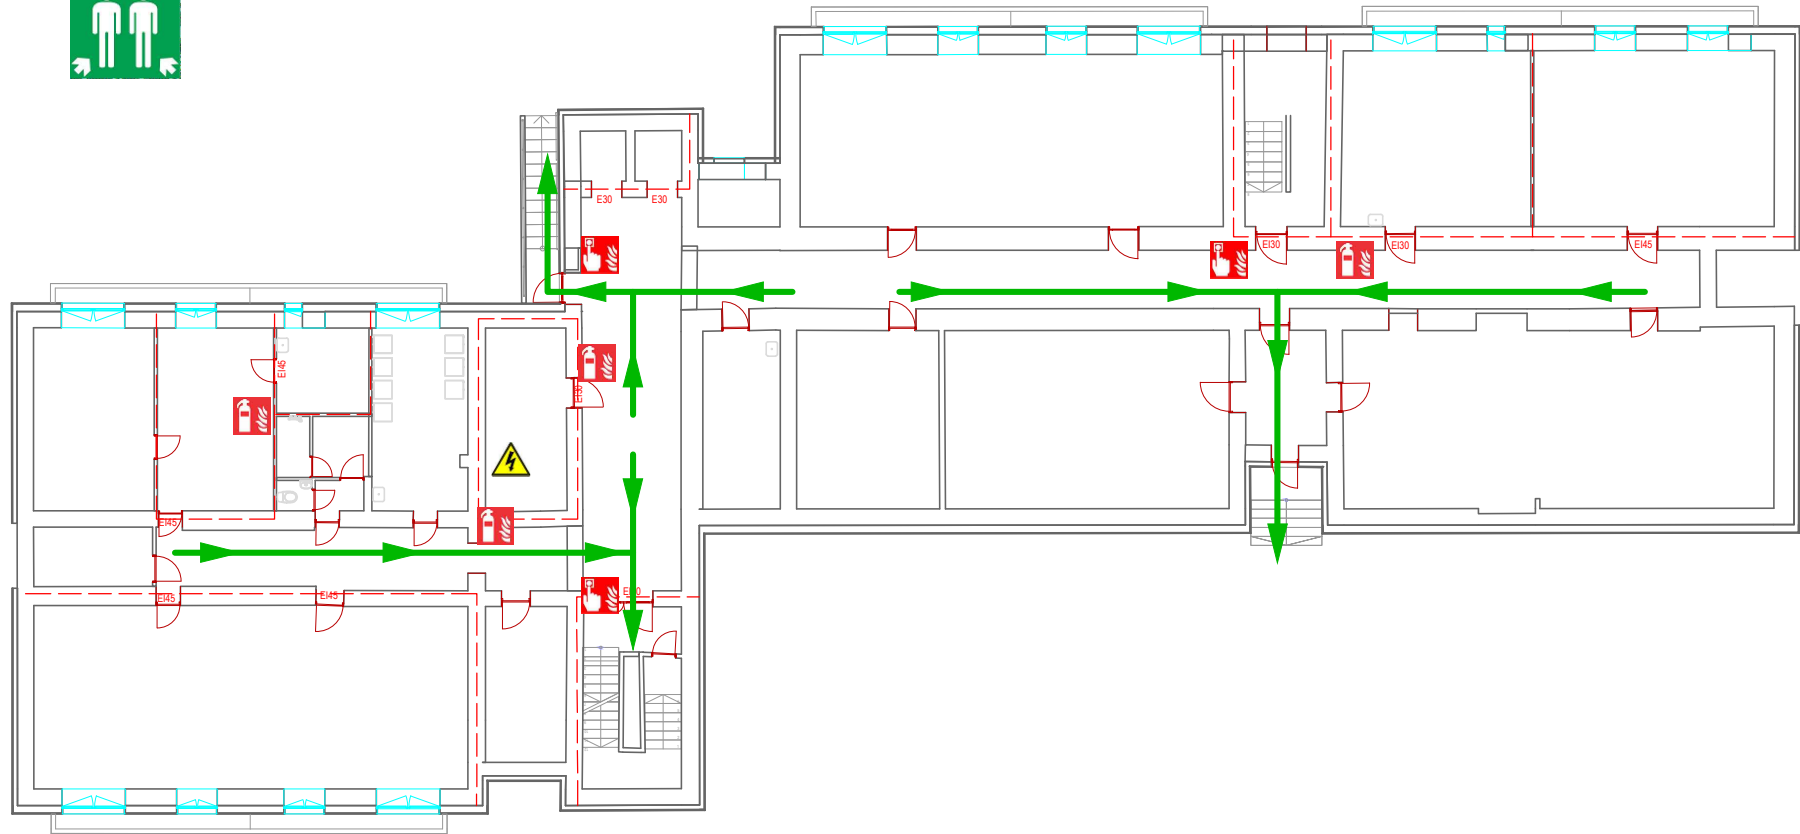

Keldrikorruse evakuatsiooniskeem

Tartu Üliõpilasküla

Nooruse 7, Tartu, Tartu linn, Tartumaa

TULEKAHJU KORRAL / IN CASE OF EMERGENCY

- Helista hädaabinumbrile 112 / Call 112
- Teavita inimesi ohust / Remove people from immediate danger
- Käivita tulekahjusignalisatsioon / Rise alarm
- Sulge uksed ja aknad / Close doors and windows
- Lahku hoonest kasutades evakuatsiooniteid
Evacuate using fire stairs and exits

TINGMÄRGID / SYMBOLS

- | | | | |
|---|--|---|---|
|  | - Teie asukoht /
Your location |  | - Tulekahju teatenupp /
Manual call point |
|  | - Evakuatsioonitee /
Emergency EXIT |  | - Tulekustuti asukoht /
Fire extinguisher |
|  | - Elektrikilp /
Electrical panel |  | - Evakuatsiooni kogunemiskoht /
Assembly point |